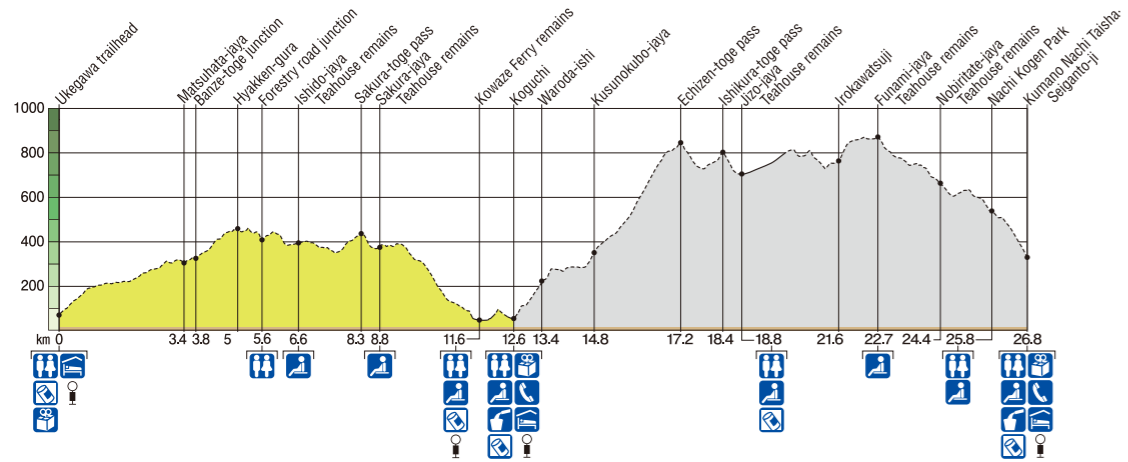

Kogumotori-goe (Ukegawa~Koguchi)

小雲取越 (請川~小口)

Ukegawa Access

Koguchi Village